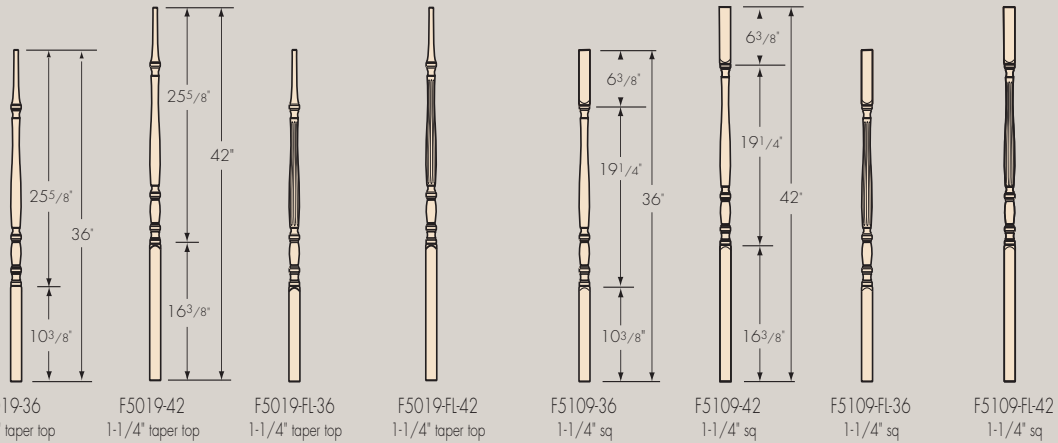

HANDRAILS

BALUSTERS

NEWELS

Specify "A" for Acorn Top