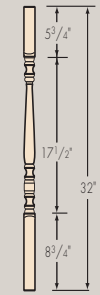

HANDRAILS

F6007
Fillet

BALUSTERS

NEWELS