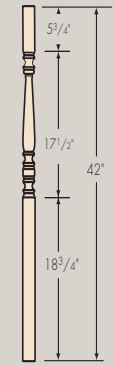

HANDRAILS

F6007
Fillet

BALUSTERS

NEWELS