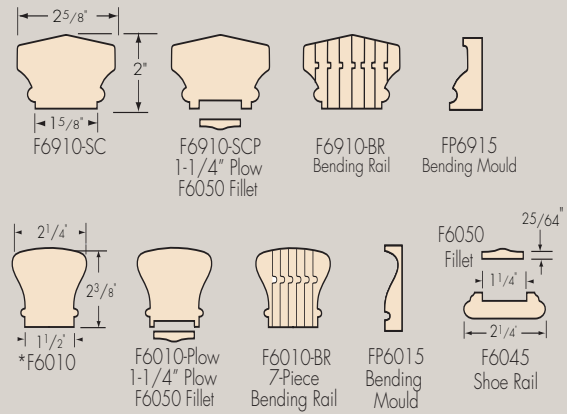

HANDRAILS

BALUSTERS

NEWELS

Specify "A" for Accorn Top