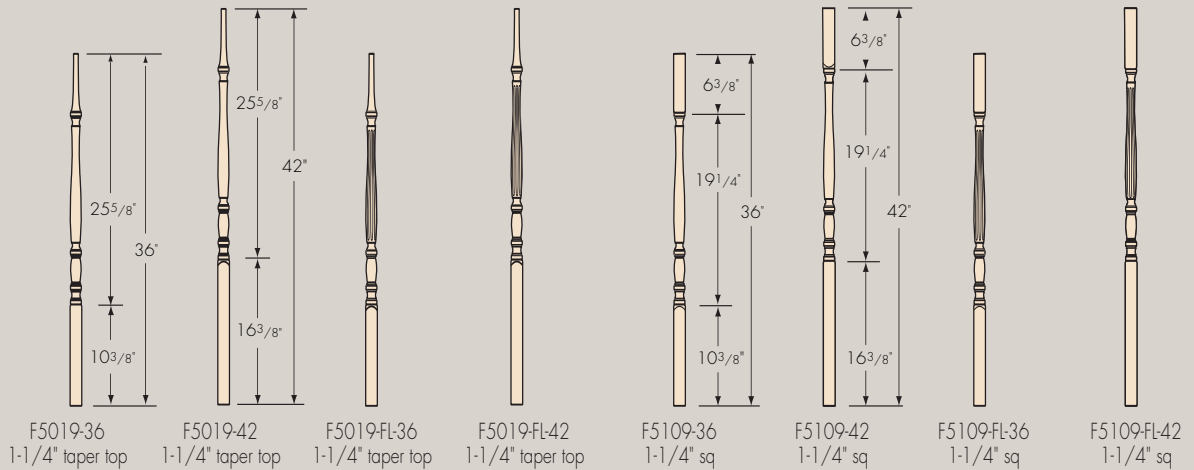

HANDRAILS

BALUSTERS

NEWELS

Specify "A" for Accorn Top